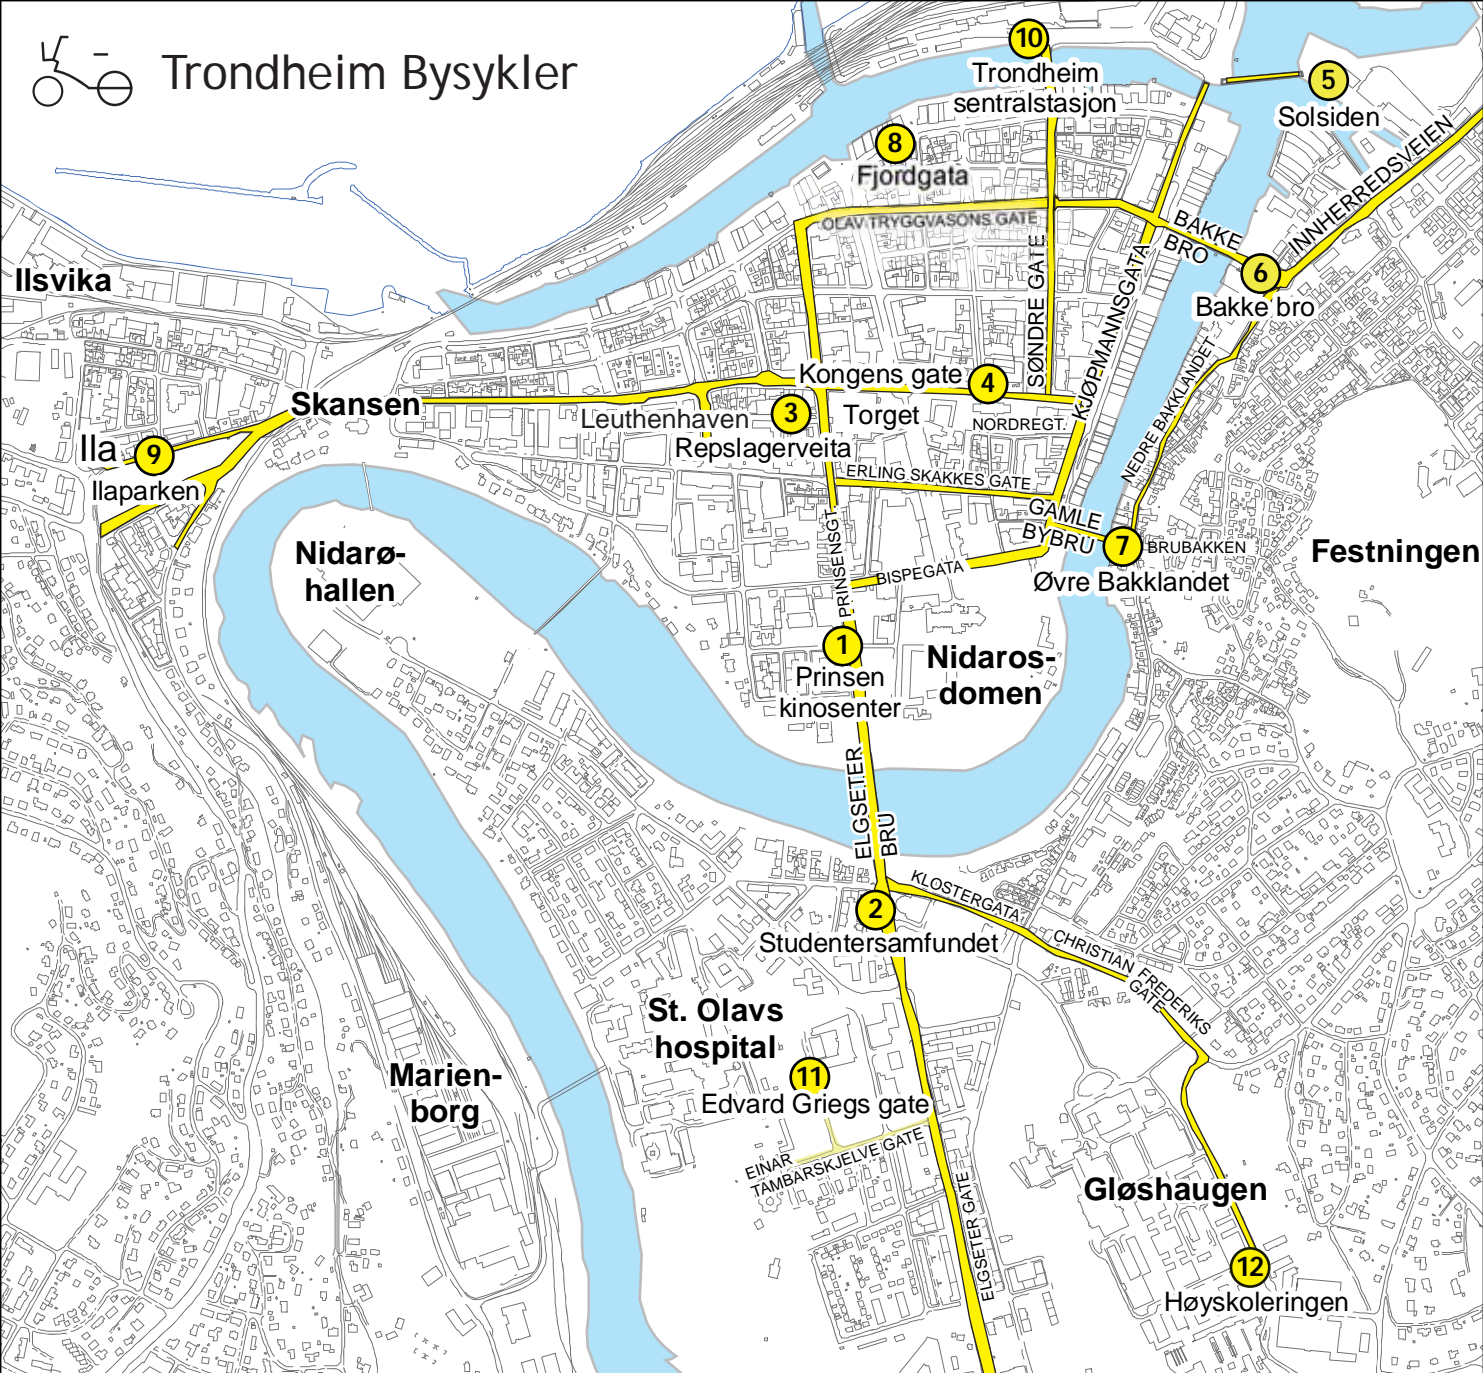

# Trondheim Bysykler

CLEARCHANNEL

# Stativ bysykler